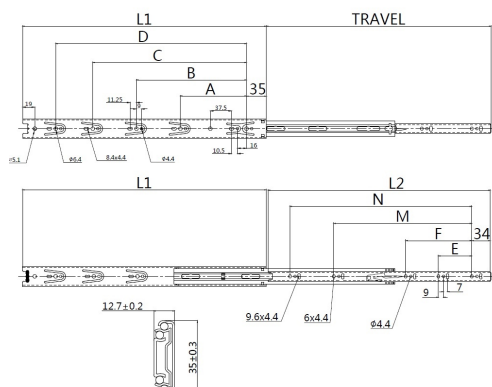

## Description:

Drawer Slide NJ3600, 300mm Full Extension, Zinc Plated

## Item number:

16.13.191-1

Units	Box	Carton	HS Code	Barcode
Pair	1	20	8302420090	 5704866106535

L1	L2	TRAVEL	A	B	C	D	E	F	M	N
250	245	250	128	\	\	\	192	\	\	\
300	295	300	128	224	\	\	242	\	\	\
350	345	350	128	224	\	\	128	292	\	\
400	395	400	128	224	320	\	128	342	\	\
450	445	450	128	224	352	\	128	320	392	\
500	495	500	128	224	352	416	128	192	352	442
550	545	550	128	224	352	447	128	224	416	492
600	595	600	128	224	352	512	128	224	416	542
650	645	600	128	224	352	544	128	224	416	592
700	695	600	128	224	384	576	128	224	448	642